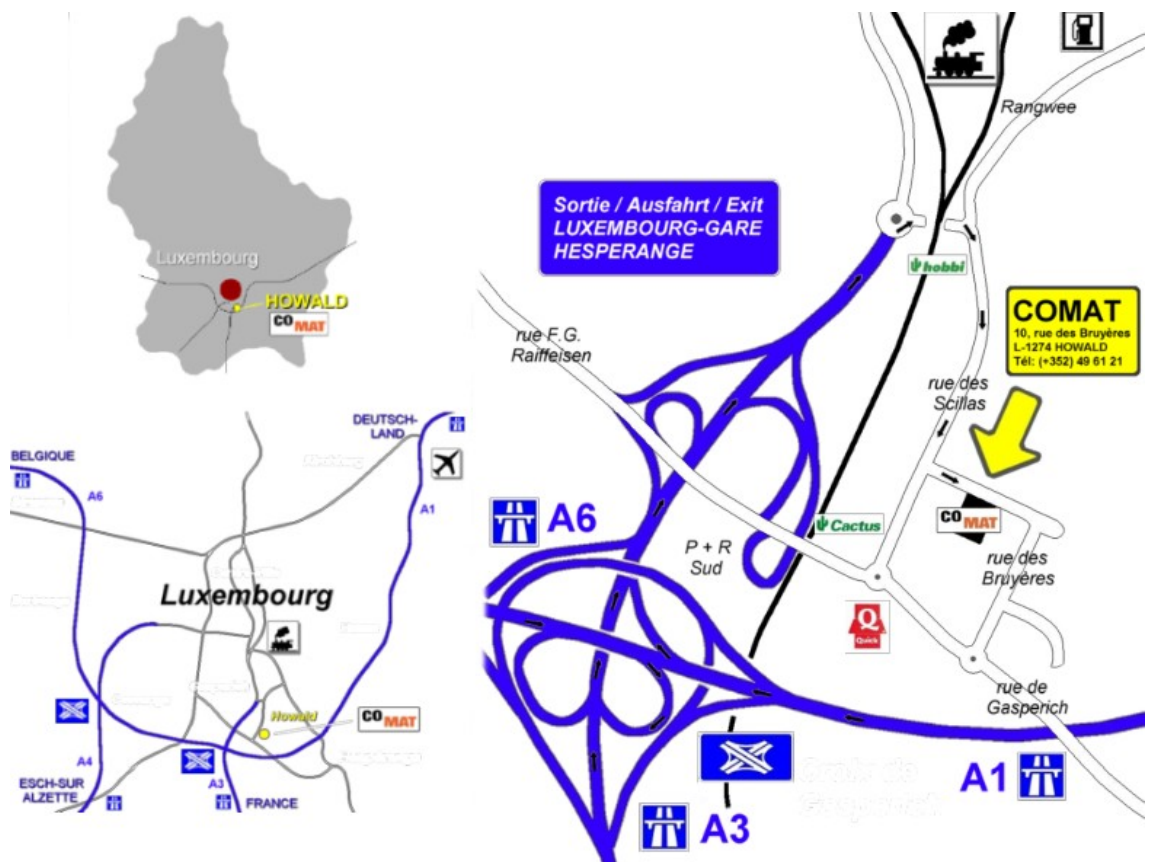

Heures d'ouverture:
Lundi - Vendredi:
7h30 - 12h00 / 12h30 - 17h30
Samedi: 8h00 - 12h00

Plan d'accès

- autoroutes venant de Metz, Arlon ou Trèves
- direction Luxembourg, sortie Luxembourg-Gare / Hesperange
- ensuite direction Luxembourg-Gare, au rond-point à la fin de l'autoroute à droite
- puis première rue à droite (rue des Scillas) ensuite première rue à gauche (rue des Bruyères)