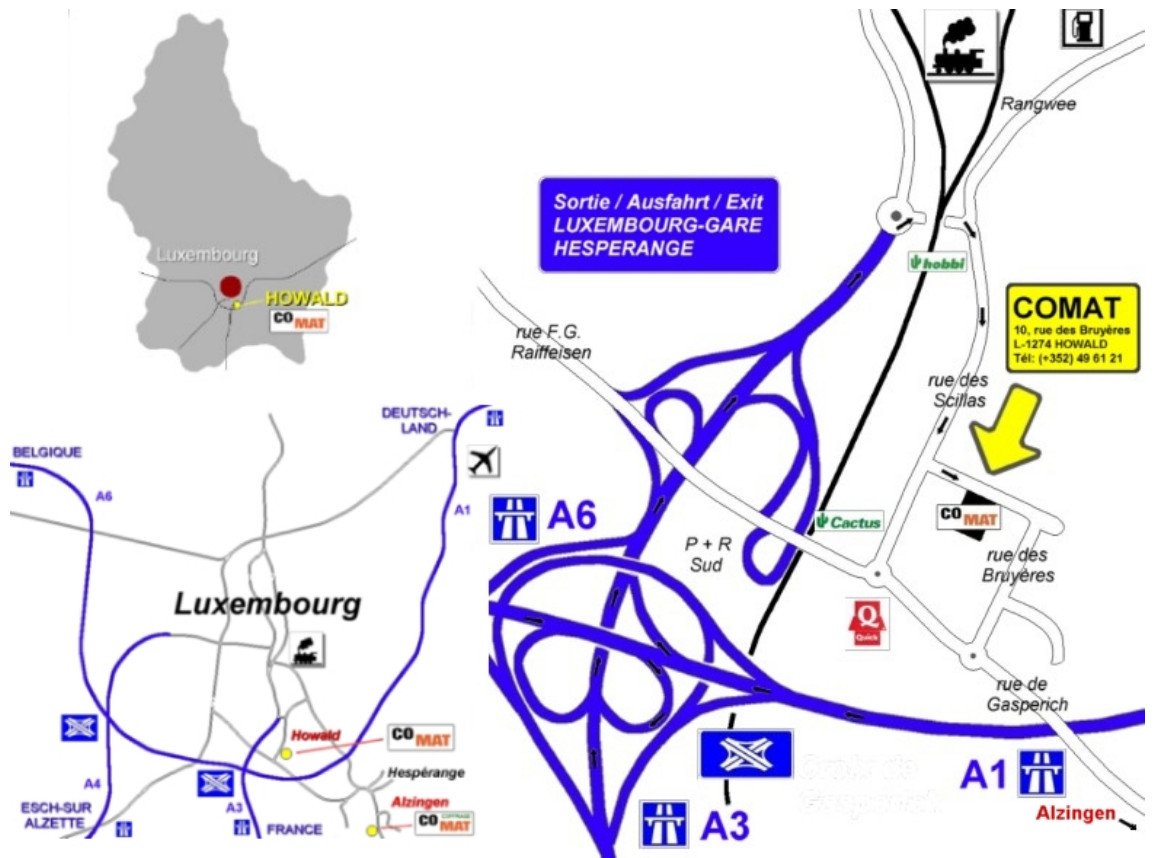

Heures d'ouverture:
Lundi - Vendredi:
7h30 - 12h00 / 12h30 - 17h30
Samedi: 8h00 - 12h00

Dépôt de coffrage

580, route de Thionville
 L-5888 ALZINGEN
 Tél: (+352) 49 61 21 300
 E-mail: comat@comat.lu

Heures d'ouverture:
Lundi - Vendredi:
7h30 - 12h00 / 13h00 - 17h00
Samedi fermé

Plan d'accès

- autoroutes venant de Metz, Arlon ou Trèves
- direction Luxembourg, sortie Luxembourg-Gare / Hespérange
- ensuite direction Luxembourg-Gare, au rond-point à la fin de l'autoroute à droite
- puis première rue à droite (rue des Scillas) ensuite première rue à gauche (rue des Bruyères)